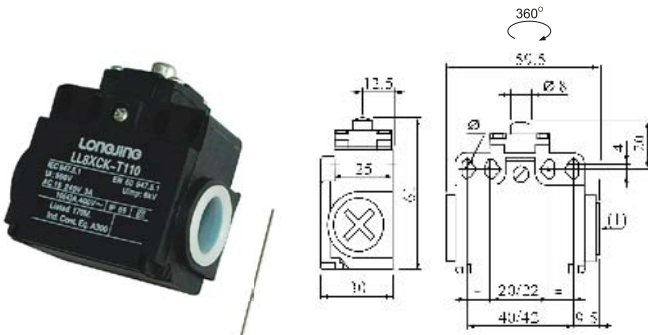

LL8XCK-T Limit Switch 行程开关

LL8XCK-T110

LL8XCK-T102

LL8XCK-T106

LL8XCK-T128

LL8XCK-T118

LL8XCK-T121

LL8XCK-T145

LL8XCK-T127