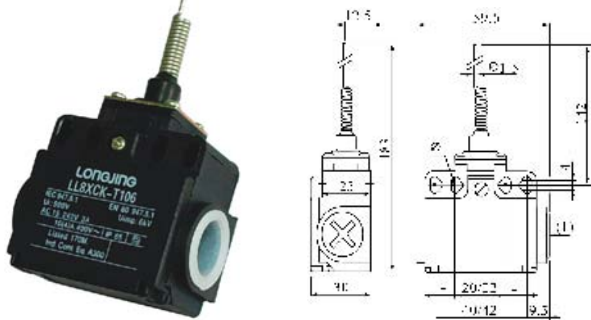

LL8XCK-T Limit Switch 行程开关

LL8XCK-T110

LL8XCK-T102

LL8XCK-T106

LL8XCK-T128

LL8XCK-T118

LL8XCK-T121

LL8XCK-T145

LL8XCK-T127