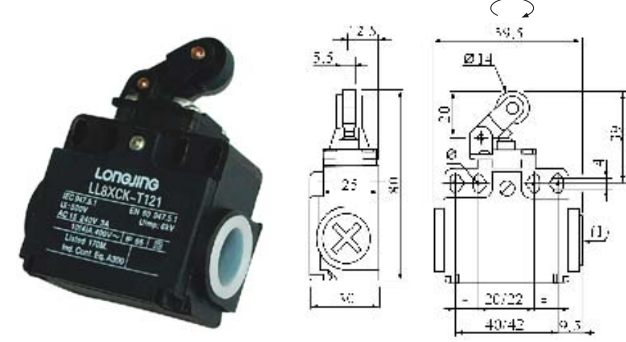

LL8XCK-T Limit Switch 行程开关

LL8XCK-T110

LL8XCK-T102

LL8XCK-T106

LL8XCK-T128

LL8XCK-T118

LL8XCK-T121

LL8XCK-T145

LL8XCK-T127