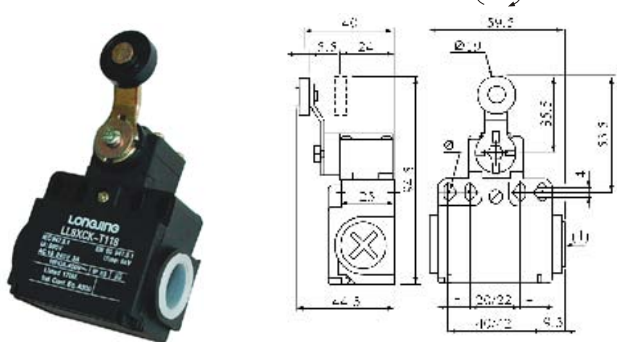

LL8XCK-T Limit Switch 行程开关

LL8XCK-T110

LL8XCK-T102

LL8XCK-T106

LL8XCK-T128

LL8XCK-T118

LL8XCK-T121

LL8XCK-T145

LL8XCK-T127