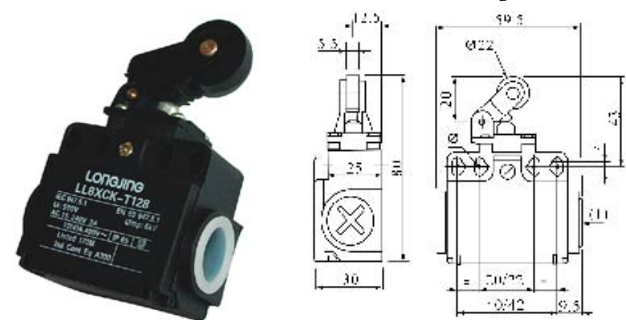

LL8XCK-T Limit Switch 行程开关

LL8XCK-T110

LL8XCK-T102

LL8XCK-T106

LL8XCK-T128

LL8XCK-T118

LL8XCK-T121

LL8XCK-T145

LL8XCK-T127