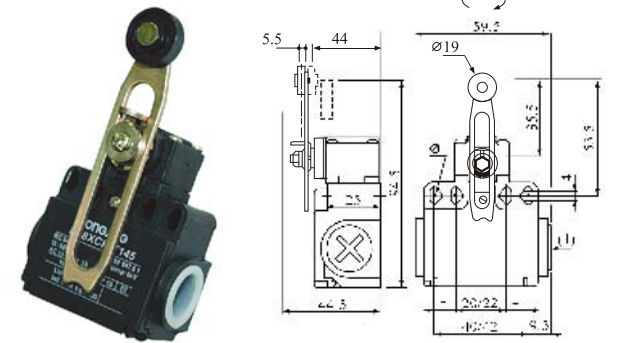

LL8XCK-T Limit Switch 行程开关

LL8XCK-T110

LL8XCK-T102

LL8XCK-T106

LL8XCK-T128

LL8XCK-T118

LL8XCK-T121

LL8XCK-T145

LL8XCK-T127