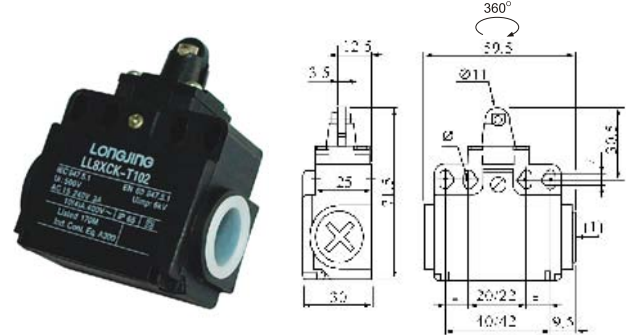

LL8XCK-T Limit Switch 行程开关

LL8XCK-T110

LL8XCK-T102

LL8XCK-T106

LL8XCK-T128

LL8XCK-T118

LL8XCK-T121

LL8XCK-T145

LL8XCK-T127